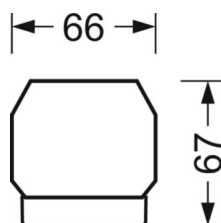

Механика

цвет корпуса	белый стандартный для электротехники RAL 9016
размеры (LxWxH/DxH)	1531mm x 55mm x 37mm
вес (нетто)	1.9kg
Вид монтажа	сборка трековых систем, световая структура

DEEP-LINK

<https://www.regiolux.de/ru/article/19420004170>

Ссылка	LED 8000lm 865
ηLB	100 %
Φ ↓/↑	99 % / 1 %
UGR поп./вдоль	19.7 / 21.4

размеры

L	1531 mm	Длина
B	55 mm	Ширина
H	37 mm	Высота