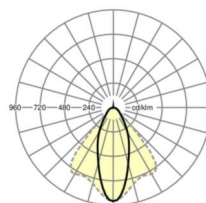

Механика

цвет корпуса	белый стандартный для электротехники RAL 9016
размеры (LxWxH/DxH)	1531mm x 55mm x 37mm
вес (нетто)	1.9kg
Вид монтажа	сборка трековых систем, световая структура

DEEP-LINK

<https://www.regiolux.de/ru/article/19420004170>

Ссылка	LED 8000lm 865
ηLB	100 %
Φ ↓/↑	99 % / 1 %
UGR поп./вдоль	19.7 / 21.4

размеры

L	1531 mm	Длина
B	55 mm	Ширина
H	37 mm	Высота