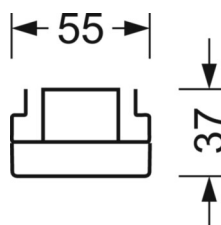

Механика

цвет корпуса	белый стандартный для электротехники RAL 9016
размеры (LxWxH/DxH)	1531mm x 55mm x 37mm
вес (нетто)	1.9kg
Вид монтажа	сборка трековых систем, световая структура

DEEP-LINK

<https://www.regiolux.de/ru/article/19420004170>

Ссылка	LED 8000lm 865
ηLB	100 %
Φ ↓/↑	99 % / 1 %
UGR поп./вдоль	19.7 / 21.4

размеры

L	1531 mm	Длина
B	55 mm	Ширина
H	37 mm	Высота